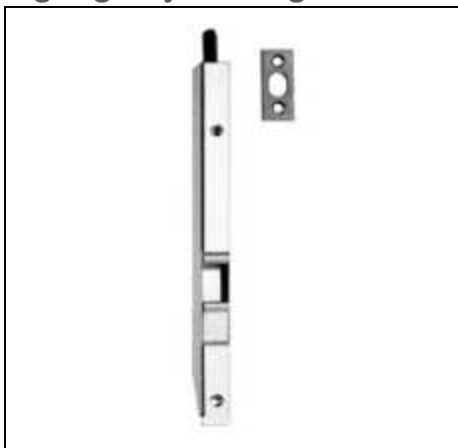

Rigle za drvo

Rigla gurajuća – ugradna sa čelom 16 mm

OPIS – Ugradna rigla za dvokrilna vrata i prozore sa čelom širine 16 mm. Rigle se isporučuju u setu sa nadgradnim prihvatnikom.

MONTAŽA – Pripremiti krilo prema dijagramu. Riglu fiksirati sa vijcima u krilo.

ZAVRŠNA OBRADA – 03 – mesingana sjajna, 06 – niklovana, 22 – bronzana.

DIMENZIJE

DUŽINA	F	L	S	X
120 mm	16	124,5	13	15
160 mm	16	162,5	13	20
200 mm	16	202,5	13	20
250 mm	16	252,5	13	20
300 mm	16	302,5	13	20
400 mm	16	402,5	13	20
500 mm	16	502,5	13	20