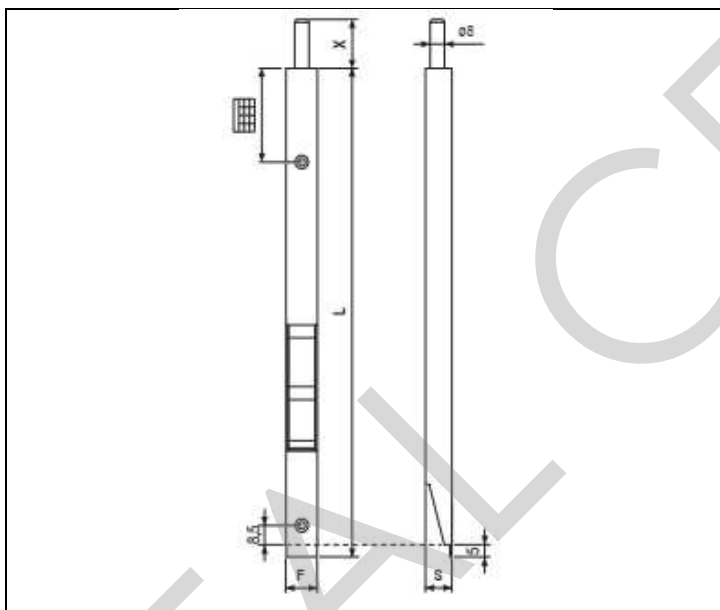

Rigle za drvo

Rigla gurajuća – ugradna sa čelom 16 mm

OPIS – Ugradna rigla za dvokrilna vrata i prozore sa čelom širine 16 mm. Rigle se isporučuju u setu sa nadgradnim prihvatnikom.

MONTAŽA – Pripremiti krilo prema dijagramu. Riglu fiksirati sa vijcima u krilo.

ZAVRŠNA OBRADA – 03 – mesingana sjajna, 06 – niklovana, 22 – bronzana.

DIMENZIJE

DUŽINA	F	L	S	X
120 mm	16	124,5	13	15
160 mm	16	162,5	13	20
200 mm	16	202,5	13	20
250 mm	16	252,5	13	20
300 mm	16	302,5	13	20
400 mm	16	402,5	13	20
500 mm	16	502,5	13	20